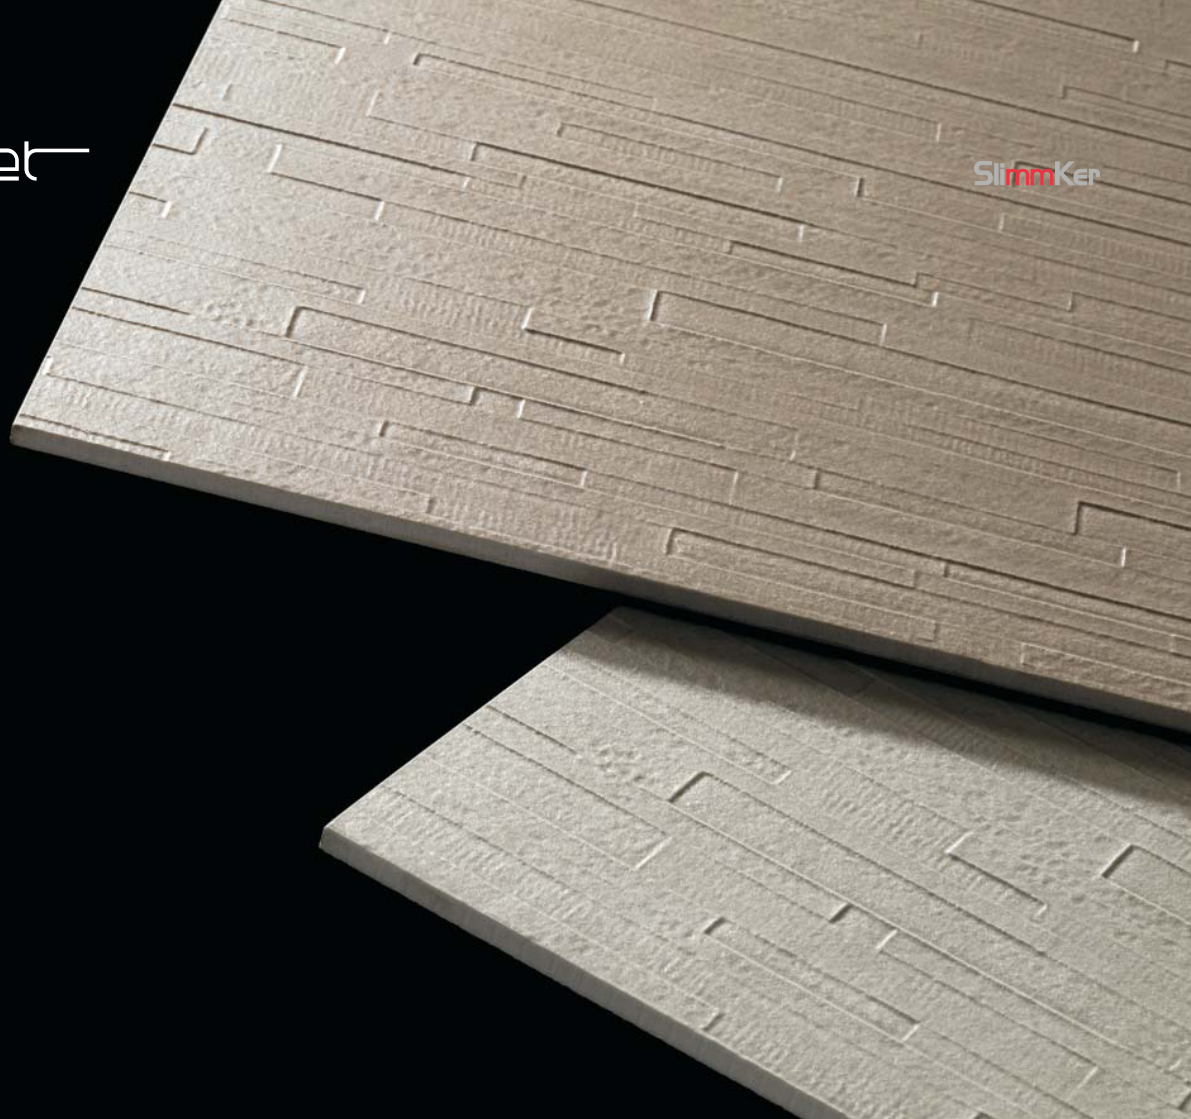

FACET BLANCO MATE

faceter

Slimker

BLANCO MATE

SK 180 44x88,4 RECT. cm.

300

PIEDRA MATE

SK 200 44x88,4 RECT. cm.

300

CAMEL MATE

SK 220 44x88,4 RECT. cm.

300

GRIS MATE

SK 210 44x88,4 RECT. cm.

300