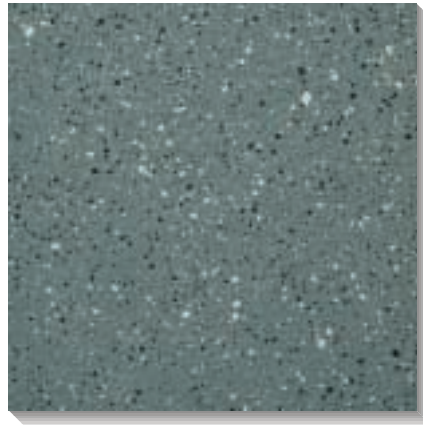

Rio

Rio Levigato

Brazil

30X30 12" X 12"

Boa Vista

Boa Vista Levigato

Fortaleza

Fortaleza Levigato