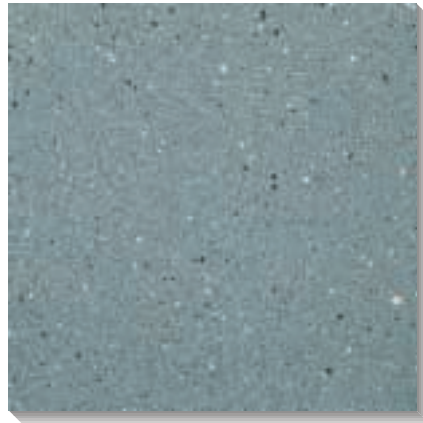

Rio

Rio Levigato

Brazil

30X30 12" X 12"

Boa Vista

Boa Vista Levigato

Fortaleza

Fortaleza Levigato