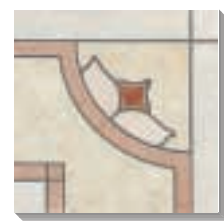

Rosone A 60x60 - 24"x24"

Fascia A 15x30 - 6"x12"

Fascia A1 15x30 - 6"x12"

Angolo A 15x15 - 6"x6"

Fascia B 15x30 - 6"x12"

Angolo B 15x15 - 6"x6"

Domus

pezzi speciali da rivestimento - wall decorations trims - piècès speciales de carrelage de mur - Formteile Wanddekore - piezas especiales de revestimiento

London A 5x30 - 2"x12"

Angolo London esterno A

London B 5x30 - 2"x12"

Angolo London esterno B

Zoccolo A 10x30 - 4"x12"

Angolo Zoccolo esterno A

Zoccolo B 10x30 - 4"x12"

Angolo Zoccolo esterno B