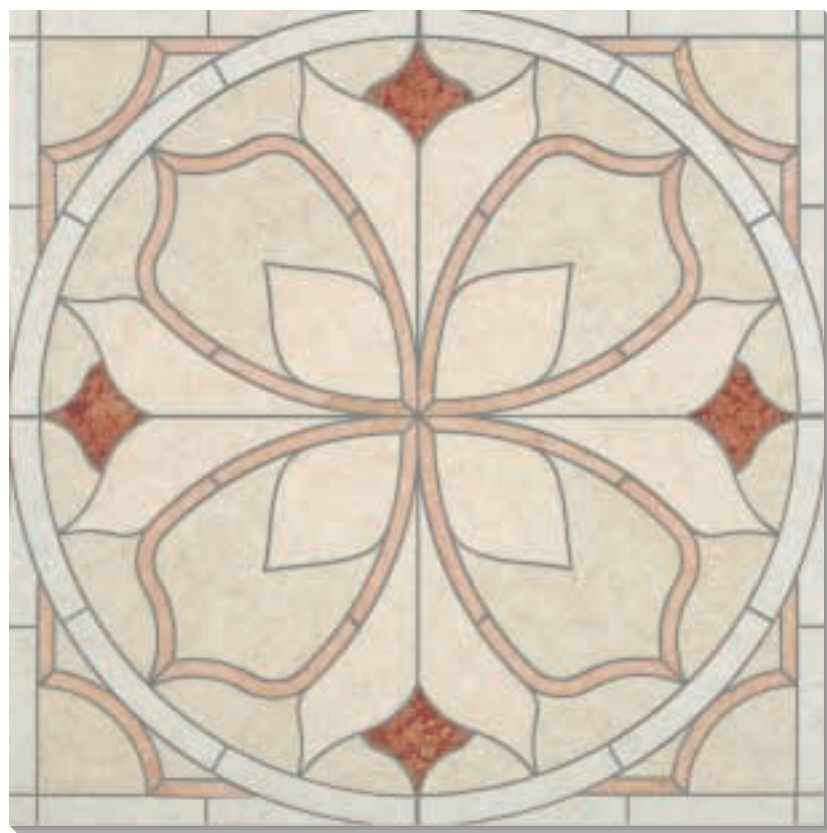

Domus

decori - decors - decorations - dekore - decoros

Rosone A 60x60 - 24"x24"