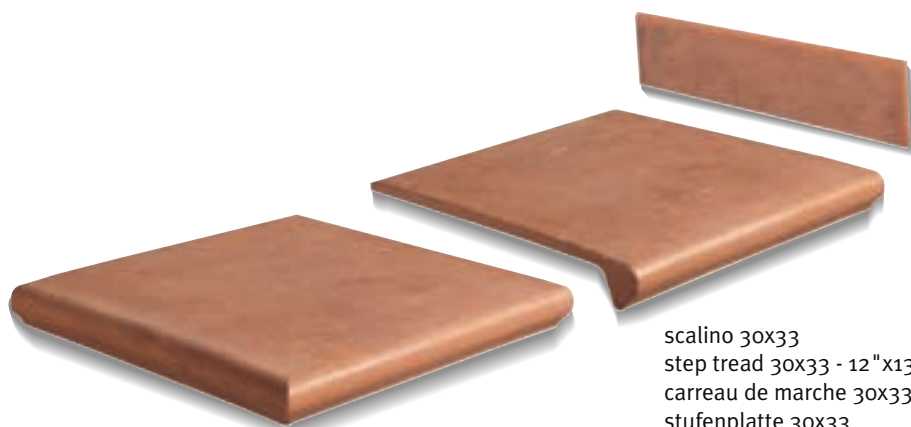

Fascia 16,3x33 - 6" x 13"

Angolo 16,3x16,3 - 6" x 6"

Pianelle

pezzi speciali - trims - pièces spéciales - Formteile - piezas especiales

scalino angolare 33x33
step tread with corner 33x33 - 13"x13"
carreau de marche pièce angulaire 33x33
stufenplatte eckstück 33x33
escalón angular 33x33

scalino 30x33
step tread 30x33 - 12"x13"
carreau de marche 30x33
stufenplatte 30x33
escalón 30x33

battiscopa 8x30
bullnose 8x30 - 3"x12"
plinthe 8x30
Sockel 8x30
rodapié 8x30

formato format format size formato	 16,3x33 6"x13"	 30x33 scalino step tread carreau de marche stufenplatte escalón	 33x33 scalino angolare step tread with corner carreau de marche pièce angulaire stufenplatte eckstück escalón angular	 8x30 battiscopa bull nose plinthe Sockel rodapié
serie PIANELLE				
PERLA	▲			
CORALLO	▲	▲	▲	▲
ROSA ANTICO	▲	▲	▲	▲
TABACCO	▲	▲	▲	▲
AMBRA	▲	▲	▲