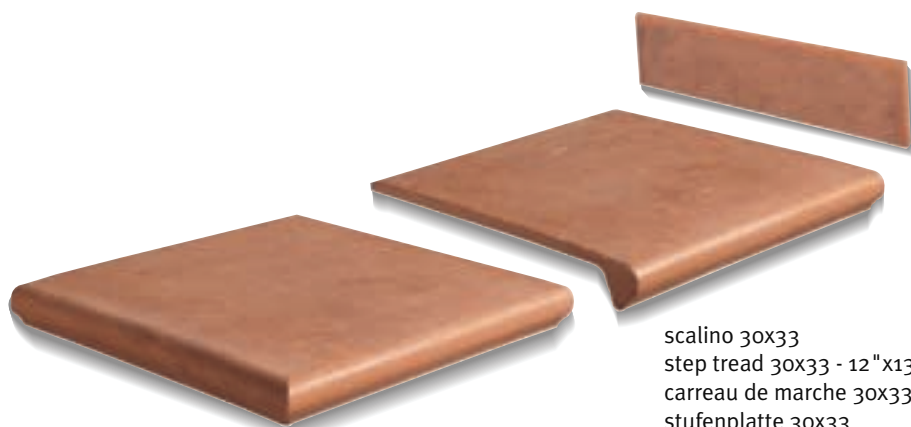

PIANELLE

CERAMICHE
KEOPE®

Pianelle

16,3x33 6" x 13"

Perla

Corallo

Rosa Antico

Ambra

Tabacco

Fascia 16,3x33 - 6" x 13"

Angolo 16,3x16,3 - 6" x 6"

Pianelle

pezzi speciali - trims - pièces spéciales - Formteile - piezas especiales

scalino angolare 33x33
step tread with corner 33x33 - 13"x13"
carreau de marche pièce angulaire 33x33
stufenplatte eckstück 33x33
escalón angular 33x33

scalino 30x33
step tread 30x33 - 12"x13"
carreau de marche 30x33
stufenplatte 30x33
escalón 30x33

battiscopa 8x30
bullnose 8x30 - 3"x12"
plinthe 8x30
Sockel 8x30
rodapié 8x30

formato format format size formato	 16,3x33 6"x13"	 30x33 scalino step tread carreau de marche stufenplatte escalón	 33x33 scalino angolare step tread with corner carreau de marche pièce angulaire stufenplatte eckstück escalón angular	 8x30 battiscopa bull nose plinthe Sockel rodapié
serie PIANELLE				
PERLA	▲			
CORALLO	▲	▲	▲	▲
ROSA ANTICO	▲	▲	▲	▲
TABACCO	▲	▲	▲	▲
AMBRA	▲	▲	▲	