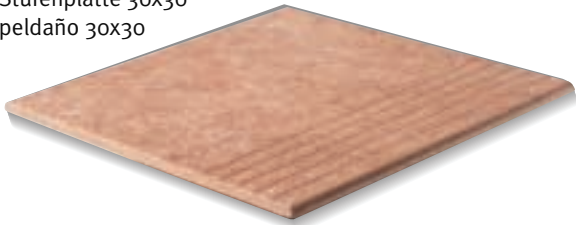

L'intensité et le naturel de sa palette de couleurs, en accord avec les coloris des terres, dans un format adapté, se prête aux solutions résidentielles les plus diverses. PIAZZE ROMANE est un produit conçu avec une attention particulière pour l'extérieur grâce à ses qualités d'ingélivité, à la résistance de ses couleurs à la lumière et à sa surface antidérapant.

Imperatori Fascia 15x30 - 6"x12"

Imperatori Angolo 15x15 - 6"x6"

Piazze Romane

pezzi speciali - trims - piéçes speciales - Formteile - piezas especiales

gradino 30x30
step tread 30x30 - 12"x12"
nez de marche 30x30
Stufenplatte 30x30
peldaño 30x30