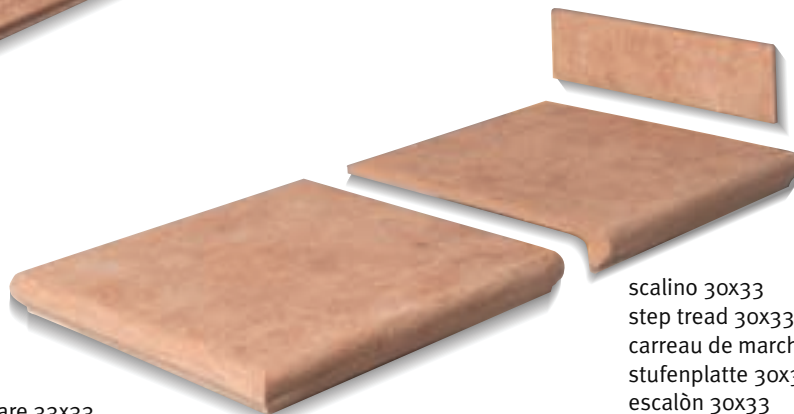

Imperatori Fascia 15x30 - 6"x12"

Imperatori Angolo 15x15 - 6"x6"

Piazze Romane

pezzi speciali - trims - piéçes speciales - Formteile - piezas especiales

gradino 30x30
step tread 30x30 - 12"x12"
nez de marche 30x30
Stufenplatte 30x30
peldaño 30x30

battiscopa 8x30
bullnose 8x30 - 3"x12"
plinthe 8x30
Sockel 8x30
rodapié 8x30

scalino 30x33
step tread 30x33 - 12"x13"
carreau de marche 30x33
stufenplatte 30x33
escalòn 30x33

scalino angolare 33x33
step tread with corner 33x33 - 13"x13"
carreau de marche pièce angulaire 33x33
stufenplatte eckstück 33x33
escalòn angular 33x33