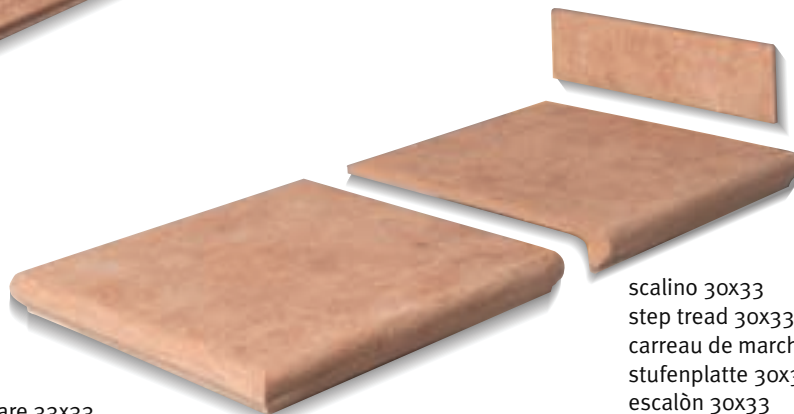

Imperatori Fascia 15x30 - 6"x12"

Imperatori Angolo 15x15 - 6"x6"

Piazze Romane

pezzi speciali - trims - pièces spéciales - Formteile - piezas especiales

gradino 30x30
step tread 30x30 - 12"x12"
nez de marche 30x30
Stufenplatte 30x30
peldaño 30x30

battiscopa 8x30
bullnose 8x30 - 3"x12"
plinthe 8x30
Sockel 8x30
rodapié 8x30

scalino 30x33
step tread 30x33 - 12"x13"
carreau de marche 30x33
stufenplatte 30x33
escalón 30x33

scalino angolare 33x33
step tread with corner 33x33 - 13"x13"
carreau de marche pièce angulaire 33x33
stufenplatte eckstück 33x33
escalón angular 33x33