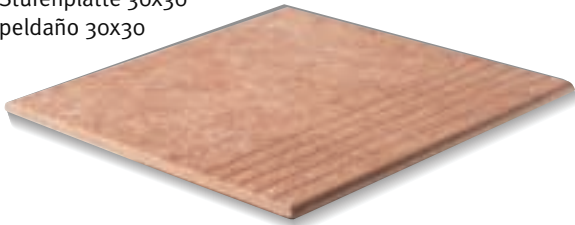

Piazze Romane

pezzi speciali - trims - pièces spéciales - Formteile - piezas especiales

gradino 30x30
step tread 30x30 - 12"x12"
nez de marche 30x30
Stufenplatte 30x30
peldaño 30x30