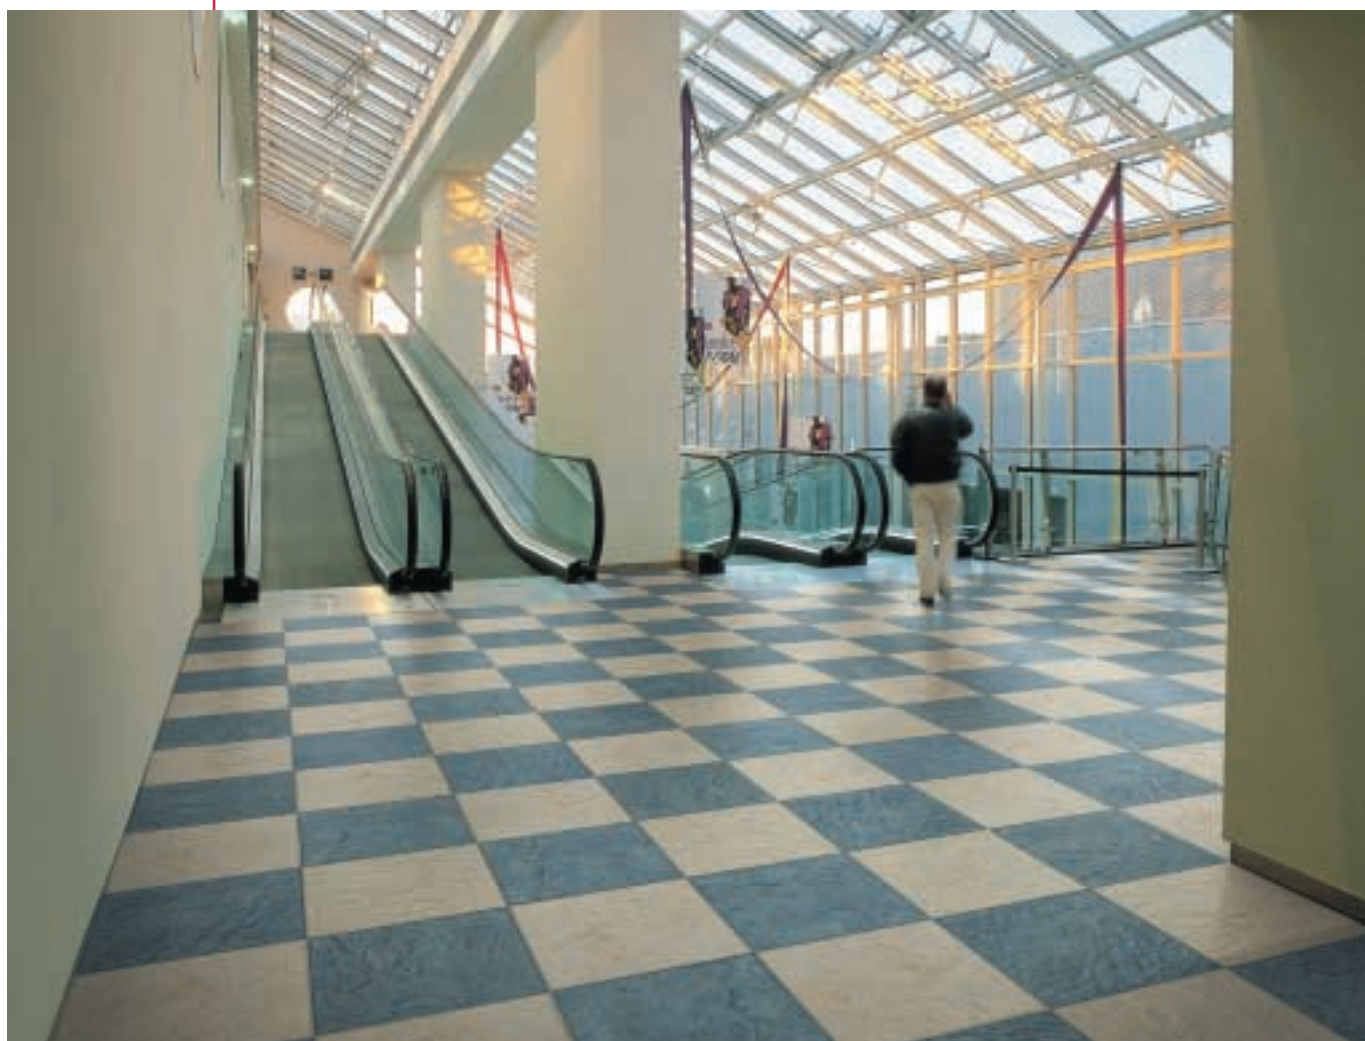

*Ambientazione realizzata con - Setting created with - Exemple de pose avec - Ausstattung mit - Ambientaciòn realizada con
Naxos 30x30 (12"x12") - Zirconio 30x30 (12"x12")*