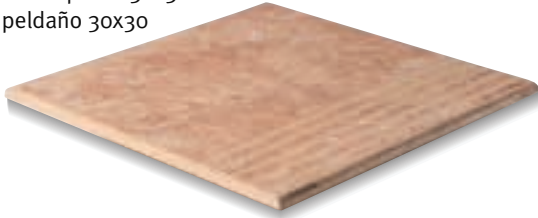

Quarzi

pezzi speciali - trims - piècés speciales - Formteile - piezas especiales

gradino 30x30
step tread 30x30 - 12"x12"
nez de marche 30x30
Stufenplatte 30x30
peldaño 30x30