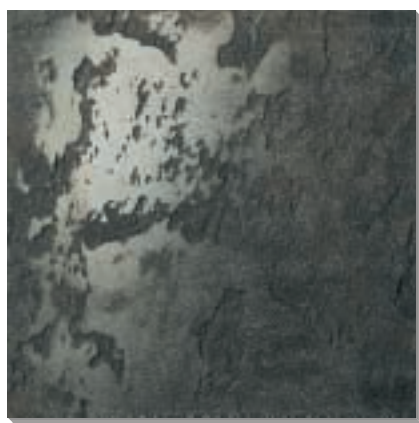

Roseo

Verde

Morione

Nero

Quarzi

40X40 16" x 16"

Ialino

Roseo