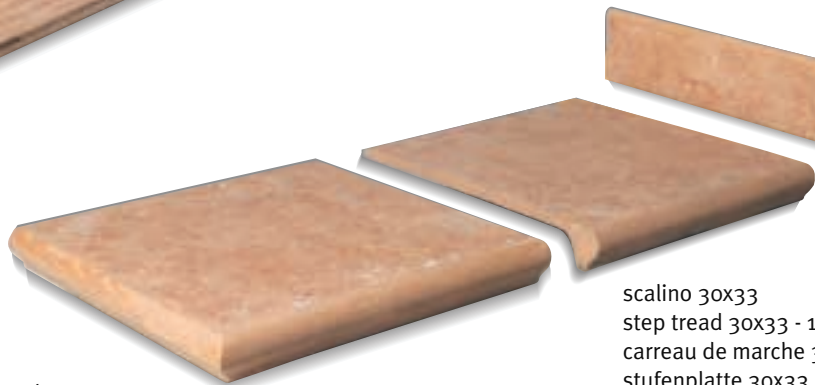

battiscopa 8x30
bullnose 8x30 - 3"x12"
plinthe 8x30
Sockel 8x30
rodapié 8x30

scalino angolare 33x33
step tread with corner 33x33 - 13"x13"
carreau de marche pièce angulaire 33x33
stufenplatte eckstück 33x33
escalòn angular 33x33

scalino 30x33
step tread 30x33 - 12"x13"
carreau de marche 30x33
stufenplatte 30x33
escalòn 30x33