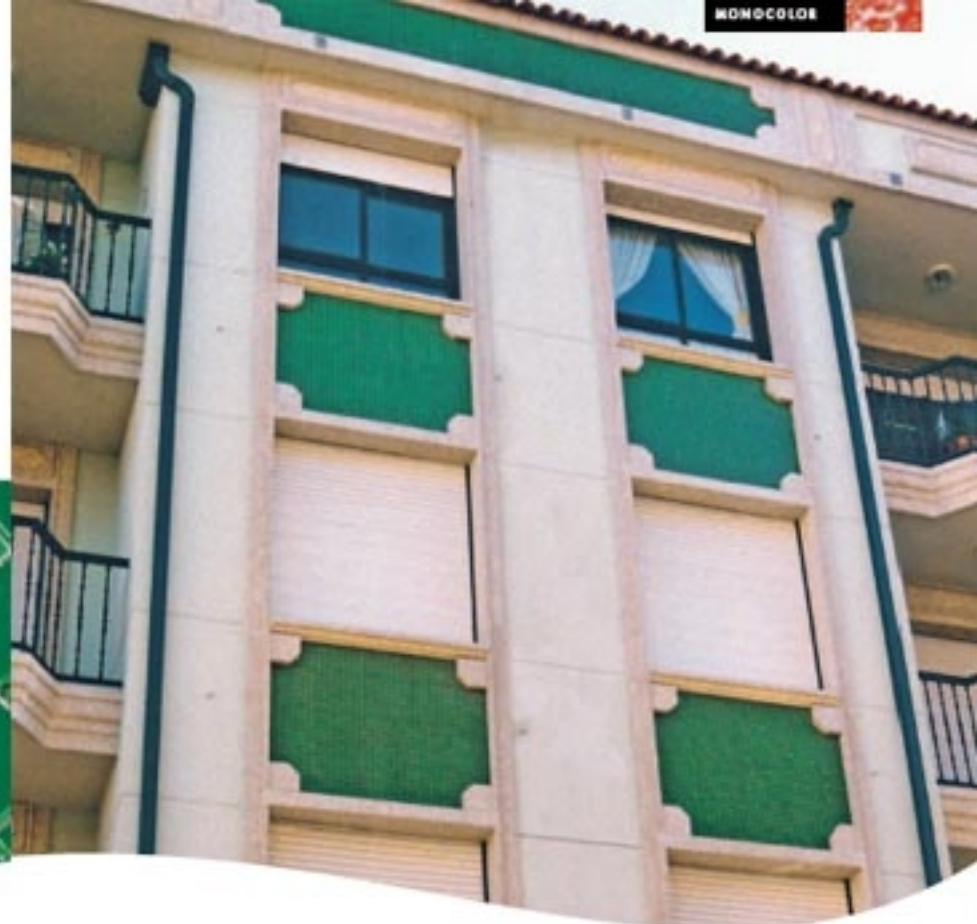

MONOCOLOR

collection
ansammlung
collezione
coleção

MALLAS MC 302 / 301

FACHADA CON REVESTIMIENTO MC 302

Decoración **Decor Minis** disponible sobre modalidades MC-101 (blanco), MC-402 (gris) y MC-501 (beige)