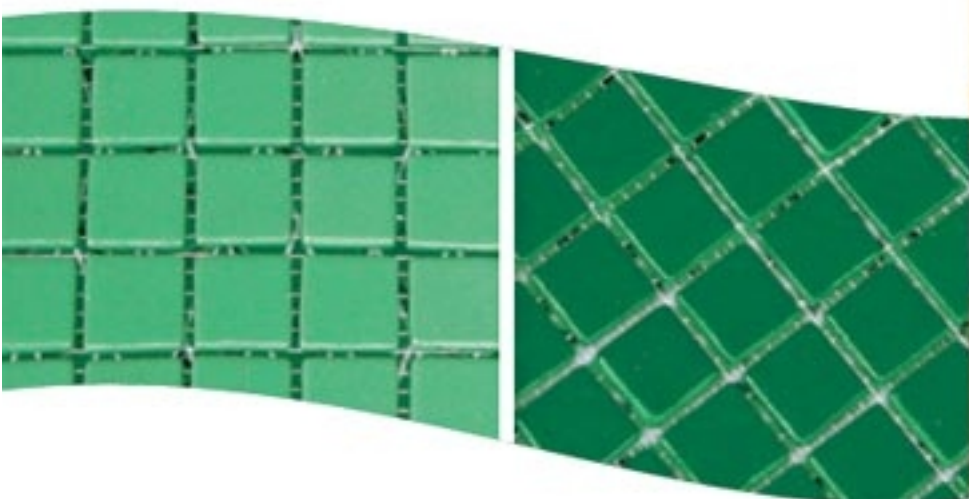

MONOCOLOR

collection
ansammlung
collezione
coleção

MALLAS MC 302 / 301

FACHADA CON REVESTIMIENTO MC 302

Decoración **Decor Minis** disponible sobre modalidades MC-101 (blanco), MC-402 (gris) y MC-501 (beige)

MAYAS DECOR MINIS
CON MC-101

AMIENTE DECOR MINIS