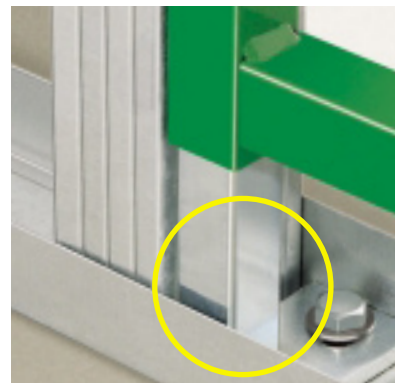

Viegin ECO Plus paket uključuje i utaknjive potpornje za 50 mm ili 75 mm zidni nosač.