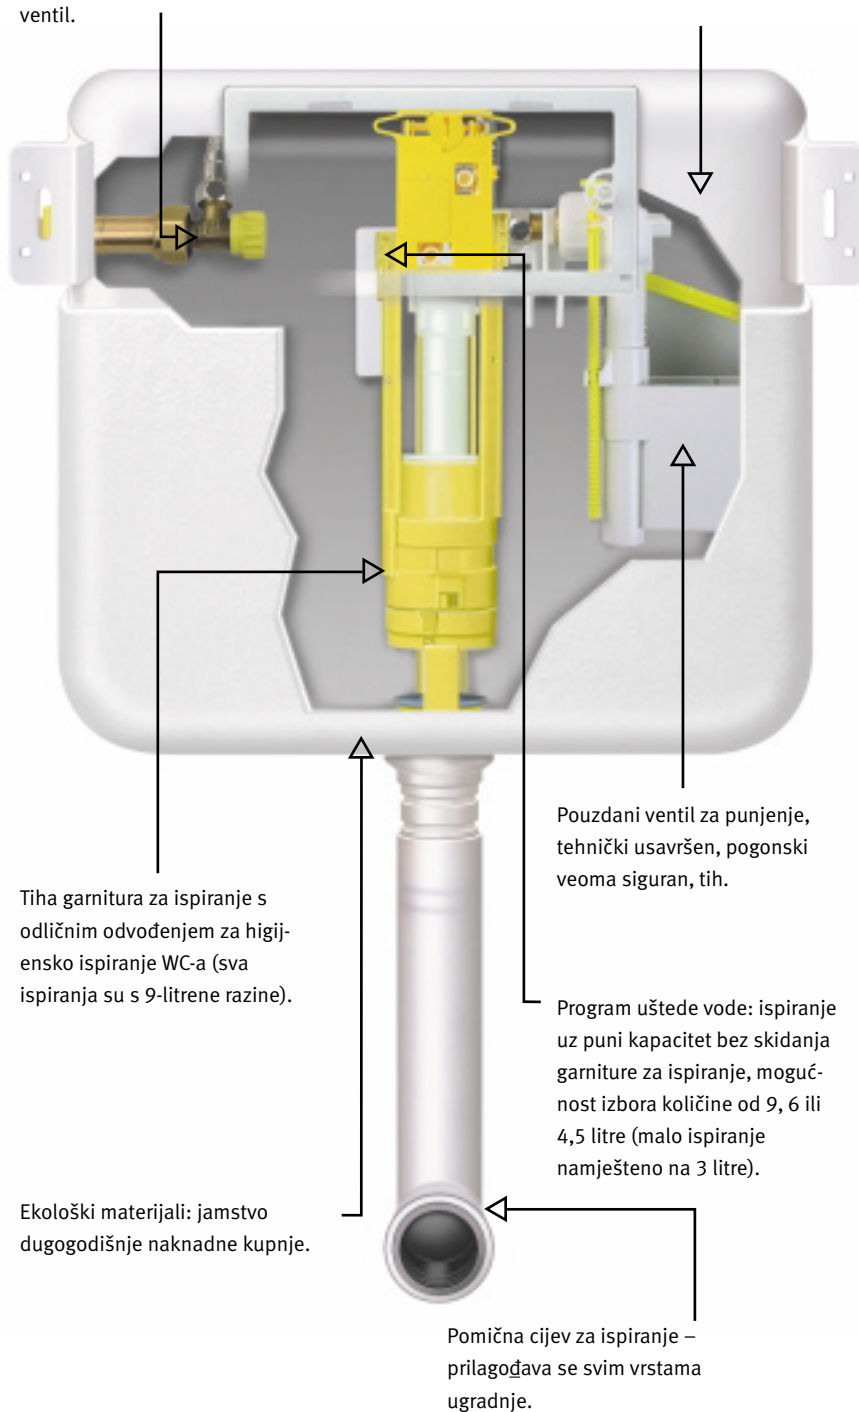

Univerzalno: vodokotlić i pokretačka ploča odgovaraju svim predzidnim sustavima.

Središnji dio svake Viegin-
ne predzidne instalacije
je štedljiv i tehnički dorađen UP-
vodokotlić. Ne šumi, odlično ispi-
re a sa svojim 2-količinskim ispi-
ranjem – i funkcijom ispiranje-
zaustavljanje – štedi vodu pa time
i izdatke. Zahvaljujući jednostav-
nom sastavljanju dopunski osigu-
rava minimalno vrijeme za uzdrža-
vanje i instaliranje.

Praktično i sigurno: priključak vode s
fleksibilnom zidnom provodnicom od
crvenog lijeva otpornom na koroziju.

Jednostavno priključivanje. Na taj
način štedite "energiju" već pri
montaži – uz predmontirani kutni
ventil.

Viegin UP-vodokotlić ima, jasno,
KIWA-dozvolu.