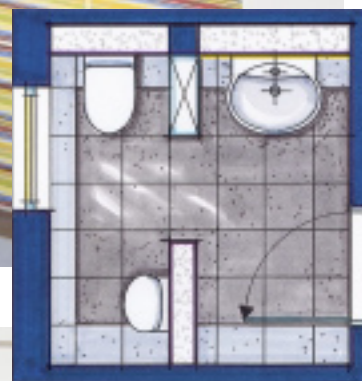

Štedljiv: Viega ECO Plus za ekonomičnu suhu ugradnju u objektu.