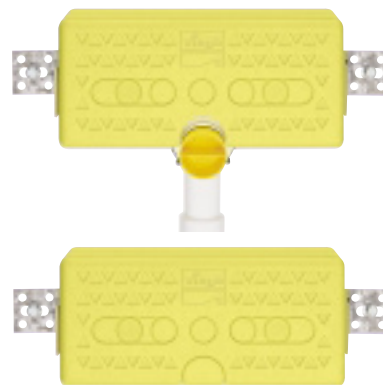

No kod Viege su stvari drukčije. Samo se po sebi razumije, da kod ECO Plusa predmontirani priključak za vodu, proizveden od crvenog lijeva otpornog na hrđanje, s fleksibilnom zidnom provodnicom, tvori osnovnu opremu, baš kao i keramičko pričvršćenje koje se može indi-

Fleksibilni: Viega MONO-predzidni blokovi za individualno oblikovanje kupaonice uz mokru ugradnju.

Uporabom dugih montažnih tračnica mogu se uz Viega MONO izvesti i WC-uređaji u nizu.

Iskoristite sve prednosti provjerenog sustava i otkrijte njegova inovativna poboljšanja. Bilo da se radi o pojedinačnoj, slobodnostojećoj montaži ili onoj u nizu – novi Viega MONO omogućava jednostavna, brza i sigurna obzidana rješenja vaših sanitarija, uz visoku i zajamčenu Vieginu instalacijsku udobnost. Evo kratkog pregleda prednosti Viega MONO sustava: stiroporno kućište štiti od buke. Predmontirani priključak vode uključivo zidna

provodnica može se izvući. Prednost broj 2: Viega MONO je fleksibilan jer ima 3 različite ugradne visine – 820, 980 i 1130 mm te dubinsko podešavanje. Na taj se način svladavaju i najteže ugradnje. I na kraju prednost broj 3: montaža Viega MONO sustava je zahvaljujući sistemskoj tračnici veoma brza i kod izvedbe u nizu. To ovaj predzidni sustav tvrtke Viega čini nezaobilaznim dijelom ekonomičnih sanitarnih instalacija.

Praktično i sigurno: priključak vode s
fleksibilnom zidnom provodnicom od
crvenog lijeva otpornom na koroziju.

Jednostavno priključivanje. Na taj
način štedite "energiju" već pri
montaži – uz predmontirani kutni
ventil.