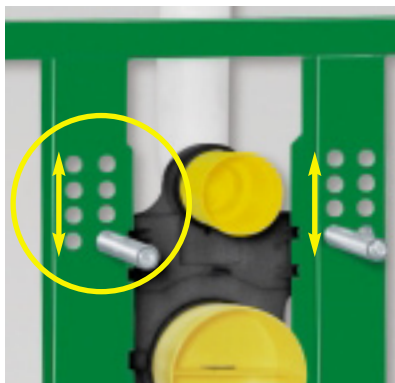

Individualno justiranje keramičkog pričvršćenja kao barijere za slobodnu montažu WC-a omogućava namještanje odgovarajuće visine i za invalidne osobe.

Viegin ECO Plus paket uključuje i utaknjive potpornje za 50 mm ili 75 mm zidni nosač.

Povezivanje sa zidnim nosačem je preko gornjeg provrta za standardne M10 šipke s navojem.

S u dubinu podesivim ispusnim lukom uštedjet ćemo dva standardna odvodna koljena, uz do 75 mm pomaka unutar zidnog nosača.