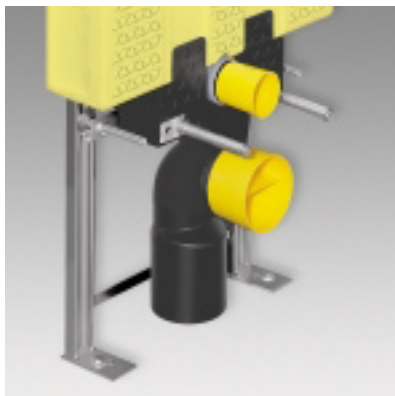

Stabilnost u slobodnom prostoru: Viega MONO se ispred zida može pričvrstiti pomoću nove stajalice konzole.