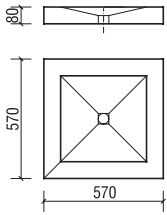

Wanne wedi Sanbath Wave

Bestell-Nr.	Bezeichnung	Abmessungen	Verpackungseinheit
07-36-01/000	Sanbath Wave Wanne	1800 x 800 x 620 mm	1 Stück

Duschsäule wedi Sanbath Wave

Bestell-Nr.	Bezeichnung	Abmessungen	Verpackungseinheit
07-36-02/000	Sanbath Wave Duschsäule	2401 x 400 x 1030 x 100 mm	1 Stück

Daten und Fakten

Waschtisch wedi Sanbath Cube

Bestell-Nr.	Bezeichnung	Abmessungen	Verpackungs-einheit
07-36-06/000	Sanbath Cube Waschtisch	570 x 570 x 925 mm	1 Stück

Wanne wedi Sanbath Cube

siehe Bemaßung bei Wanne Wave

Bestell-Nr.	Bezeichnung	Abmessungen	Verpackungs-einheit
07-36-07/000	Sanbath Cube Wanne	1700 x 850 x 600 mm	1 Stück

Duschsäule wedi Sanbath Cube

Bestell-Nr.	Bezeichnung	Abmessungen	Verpackungs-einheit
07-36-05/000	Sanbath Cube Duschsäule	2200 x 400 x 850 x 100 mm	1 Stück

Daten und Fakten

Waschschale wedi Sanbath Flat

Bestell-Nr.	Bezeichnung	Abmessungen	Verpackungseinheit
07-36-04/000	Sanbath Flat Waschschale mit Wandhalterung	570 x 570 x 80 mm	1 Stück
07-36-04/500	Sanbath Flat Waschschale ohne Wandhalterung	570 x 570 x 80 mm	1 Stück