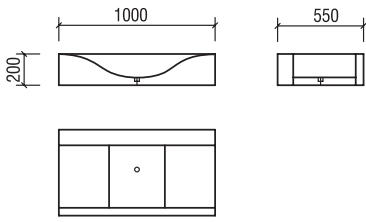

Bestell-Nr.	Bezeichnung	Abmessungen	Verpackungseinheit
07-36-03/000	Sanbath Wave Waschschale mit Wandhalterung	1000 x 550 x 200 mm	1 Stück
07-36-03/500	Sanbath Wave Waschschale ohne Wandhalterung	1000 x 550 x 200 mm	1 Stück

Wanne wedi Sanbath Wave

Bestell-Nr.	Bezeichnung	Abmessungen	Verpackungseinheit
07-36-01/000	Sanbath Wave Wanne	1800 x 800 x 620 mm	1 Stück

Duschsäule wedi Sanbath Wave

Bestell-Nr.	Bezeichnung	Abmessungen	Verpackungseinheit
07-36-02/000	Sanbath Wave Duschsäule	2401 x 400 x 1030 x 100 mm	1 Stück

Bestell-Nr.	Bezeichnung	Abmessungen	Verpackungs-einheit
07-36-07/000	Sanbath Cube Wanne	1700 x 850 x 600 mm	1 Stück

Duschsäule wedi Sanbath Cube

Bestell-Nr.	Bezeichnung	Abmessungen	Verpackungs-einheit
07-36-05/000	Sanbath Cube Duschsäule	2200 x 400 x 850 x 100 mm	1 Stück

Daten und Fakten

Waschschale wedi Sanbath Flat

Bestell-Nr.	Bezeichnung	Abmessungen	Verpackungseinheit
07-36-04/000	Sanbath Flat Waschschale mit Wandhalterung	570 x 570 x 80 mm	1 Stück
07-36-04/500	Sanbath Flat Waschschale ohne Wandhalterung	570 x 570 x 80 mm	1 Stück