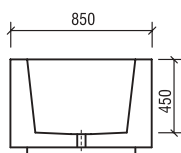

Bestell-Nr.	Bezeichnung	Abmessungen	Verpackungseinheit
07-36-03/000	Sanbath Wave Waschschale mit Wandhalterung	1000 x 550 x 200 mm	1 Stück
07-36-03/500	Sanbath Wave Waschschale ohne Wandhalterung	1000 x 550 x 200 mm	1 Stück

Wanne wedi Sanbath Wave

Bestell-Nr.	Bezeichnung	Abmessungen	Verpackungseinheit
07-36-01/000	Sanbath Wave Wanne	1800 x 800 x 620 mm	1 Stück

Duschsäule wedi Sanbath Wave

Bestell-Nr.	Bezeichnung	Abmessungen	Verpackungseinheit
07-36-02/000	Sanbath Wave Duschsäule	2401 x 400 x 1030 x 100 mm	1 Stück

Daten und Fakten

Waschtisch wedi Sanbath Cube

Bestell-Nr.	Bezeichnung	Abmessungen	Verpackungs-einheit
07-36-06/000	Sanbath Cube Waschtisch	570 x 570 x 925 mm	1 Stück

Wanne wedi Sanbath Cube

siehe Bemaßung bei Wanne Wave

Bestell-Nr.	Bezeichnung	Abmessungen	Verpackungs-einheit
07-36-07/000	Sanbath Cube Wanne	1700 x 850 x 600 mm	1 Stück

Duschsäule wedi Sanbath Cube

Bestell-Nr.	Bezeichnung	Abmessungen	Verpackungs-einheit
07-36-05/000	Sanbath Cube Duschsäule	2200 x 400 x 850 x 100 mm	1 Stück