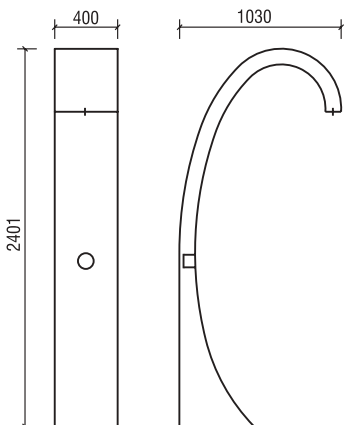

Bestell-Nr.	Bezeichnung	Abmessungen	Verpackungseinheit
07-36-03/000	Sanbath Wave Waschschale mit Wandhalterung	1000 x 550 x 200 mm	1 Stück
07-36-03/500	Sanbath Wave Waschschale ohne Wandhalterung	1000 x 550 x 200 mm	1 Stück

Wanne wedi Sanbath Wave

Bestell-Nr.	Bezeichnung	Abmessungen	Verpackungseinheit
07-36-01/000	Sanbath Wave Wanne	1800 x 800 x 620 mm	1 Stück

Duschsäule wedi Sanbath Wave

Bestell-Nr.	Bezeichnung	Abmessungen	Verpackungseinheit
07-36-02/000	Sanbath Wave Duschsäule	2401 x 400 x 1030 x 100 mm	1 Stück

Bestell-Nr.	Bezeichnung	Abmessungen	Verpackungs-einheit
07-36-07/000	Sanbath Cube Wanne	1700 x 850 x 600 mm	1 Stück

Duschsäule wedi Sanbath Cube

Bestell-Nr.	Bezeichnung	Abmessungen	Verpackungs-einheit
07-36-05/000	Sanbath Cube Duschsäule	2200 x 400 x 850 x 100 mm	1 Stück

Daten und Fakten

Waschschale wedi Sanbath Flat

Bestell-Nr.	Bezeichnung	Abmessungen	Verpackungseinheit
07-36-04/000	Sanbath Flat Waschschale mit Wandhalterung	570 x 570 x 80 mm	1 Stück
07-36-04/500	Sanbath Flat Waschschale ohne Wandhalterung	570 x 570 x 80 mm	1 Stück