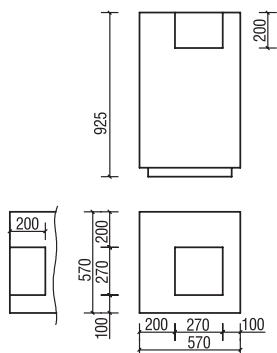

Bestell-Nr.	Bezeichnung	Abmessungen	Verpackungseinheit
07-36-03/000	Sanbath Wave Waschschale mit Wandhalterung	1000 x 550 x 200 mm	1 Stück
07-36-03/500	Sanbath Wave Waschschale ohne Wandhalterung	1000 x 550 x 200 mm	1 Stück

Wanne wedi Sanbath Wave

Bestell-Nr.	Bezeichnung	Abmessungen	Verpackungseinheit
07-36-01/000	Sanbath Wave Wanne	1800 x 800 x 620 mm	1 Stück

Duschsäule wedi Sanbath Wave

Bestell-Nr.	Bezeichnung	Abmessungen	Verpackungseinheit
07-36-02/000	Sanbath Wave Duschsäule	2401 x 400 x 1030 x 100 mm	1 Stück

Daten und Fakten

Waschtisch wedi Sanbath Cube

Bestell-Nr.	Bezeichnung	Abmessungen	Verpackungs-einheit
07-36-06/000	Sanbath Cube Waschtisch	570 x 570 x 925 mm	1 Stück

Wanne wedi Sanbath Cube

siehe Bemaßung bei Wanne Wave

Bestell-Nr.	Bezeichnung	Abmessungen	Verpackungs-einheit
07-36-07/000	Sanbath Cube Wanne	1700 x 850 x 600 mm	1 Stück

Duschsäule wedi Sanbath Cube

Bestell-Nr.	Bezeichnung	Abmessungen	Verpackungs-einheit
07-36-05/000	Sanbath Cube Duschsäule	2200 x 400 x 850 x 100 mm	1 Stück