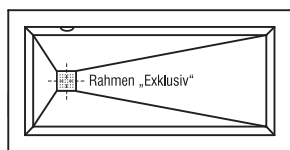

Wanne wedi Sanbath Wave

Bestell-Nr.	Bezeichnung	Abmessungen	Verpackungseinheit
07-36-01/000	Sanbath Wave Wanne	1800 x 800 x 620 mm	1 Stück

Duschsäule wedi Sanbath Wave

Bestell-Nr.	Bezeichnung	Abmessungen	Verpackungseinheit
07-36-02/000	Sanbath Wave Duschsäule	2401 x 400 x 1030 x 100 mm	1 Stück

Daten und Fakten

Waschtisch wedi Sanbath Cube

Bestell-Nr.	Bezeichnung	Abmessungen	Verpackungs-einheit
07-36-06/000	Sanbath Cube Waschtisch	570 x 570 x 925 mm	1 Stück

Wanne wedi Sanbath Cube

siehe Bemaßung bei Wanne Wave

Bestell-Nr.	Bezeichnung	Abmessungen	Verpackungs-einheit
07-36-07/000	Sanbath Cube Wanne	1700 x 850 x 600 mm	1 Stück

Duschsäule wedi Sanbath Cube

Bestell-Nr.	Bezeichnung	Abmessungen	Verpackungs-einheit
07-36-05/000	Sanbath Cube Duschsäule	2200 x 400 x 850 x 100 mm	1 Stück