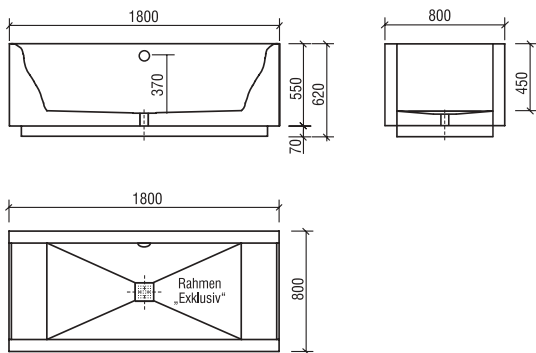

Bestell-Nr.	Bezeichnung	Abmessungen	Verpackungseinheit
07-36-03/000	Sanbath Wave Waschschale mit Wandhalterung	1000 x 550 x 200 mm	1 Stück
07-36-03/500	Sanbath Wave Waschschale ohne Wandhalterung	1000 x 550 x 200 mm	1 Stück

Wanne wedi Sanbath Wave

Bestell-Nr.	Bezeichnung	Abmessungen	Verpackungseinheit
07-36-01/000	Sanbath Wave Wanne	1800 x 800 x 620 mm	1 Stück

Duschsäule wedi Sanbath Wave

Bestell-Nr.	Bezeichnung	Abmessungen	Verpackungseinheit
07-36-02/000	Sanbath Wave Duschsäule	2401 x 400 x 1030 x 100 mm	1 Stück

Daten und Fakten

Waschtisch wedi Sanbath Cube

Bestell-Nr.	Bezeichnung	Abmessungen	Verpackungs-einheit
07-36-06/000	Sanbath Cube Waschtisch	570 x 570 x 925 mm	1 Stück

Wanne wedi Sanbath Cube

siehe Bemaßung bei Wanne Wave

Bestell-Nr.	Bezeichnung	Abmessungen	Verpackungs-einheit
07-36-07/000	Sanbath Cube Wanne	1700 x 850 x 600 mm	1 Stück

Duschsäule wedi Sanbath Cube

Bestell-Nr.	Bezeichnung	Abmessungen	Verpackungs-einheit
07-36-05/000	Sanbath Cube Duschsäule	2200 x 400 x 850 x 100 mm	1 Stück