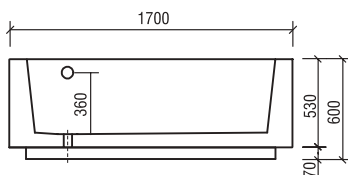

Bestell-Nr.	Bezeichnung	Abmessungen	Verpackungseinheit
07-36-03/000	Sanbath Wave Waschschale mit Wandhalterung	1000 x 550 x 200 mm	1 Stück
07-36-03/500	Sanbath Wave Waschschale ohne Wandhalterung	1000 x 550 x 200 mm	1 Stück

Wanne wedi Sanbath Wave

Bestell-Nr.	Bezeichnung	Abmessungen	Verpackungseinheit
07-36-01/000	Sanbath Wave Wanne	1800 x 800 x 620 mm	1 Stück

Duschsäule wedi Sanbath Wave

Bestell-Nr.	Bezeichnung	Abmessungen	Verpackungseinheit
07-36-02/000	Sanbath Wave Duschsäule	2401 x 400 x 1030 x 100 mm	1 Stück

Daten und Fakten

Waschtisch wedi Sanbath Cube

Bestell-Nr.	Bezeichnung	Abmessungen	Verpackungs-einheit
07-36-06/000	Sanbath Cube Waschtisch	570 x 570 x 925 mm	1 Stück

Wanne wedi Sanbath Cube

siehe Bemaßung bei Wanne Wave

Bestell-Nr.	Bezeichnung	Abmessungen	Verpackungs-einheit
07-36-07/000	Sanbath Cube Wanne	1700 x 850 x 600 mm	1 Stück

Duschsäule wedi Sanbath Cube

Bestell-Nr.	Bezeichnung	Abmessungen	Verpackungs-einheit
07-36-05/000	Sanbath Cube Duschsäule	2200 x 400 x 850 x 100 mm	1 Stück