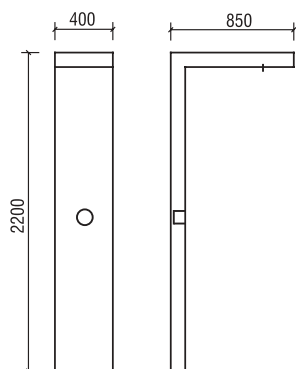

Wanne wedi Sanbath Wave

Bestell-Nr.	Bezeichnung	Abmessungen	Verpackungseinheit
07-36-01/000	Sanbath Wave Wanne	1800 x 800 x 620 mm	1 Stück

Duschsäule wedi Sanbath Wave

Bestell-Nr.	Bezeichnung	Abmessungen	Verpackungseinheit
07-36-02/000	Sanbath Wave Duschsäule	2401 x 400 x 1030 x 100 mm	1 Stück

Daten und Fakten

Waschtisch wedi Sanbath Cube

Bestell-Nr.	Bezeichnung	Abmessungen	Verpackungs-einheit
07-36-06/000	Sanbath Cube Waschtisch	570 x 570 x 925 mm	1 Stück

Wanne wedi Sanbath Cube

siehe Bemaßung bei Wanne Wave

Bestell-Nr.	Bezeichnung	Abmessungen	Verpackungs-einheit
07-36-07/000	Sanbath Cube Wanne	1700 x 850 x 600 mm	1 Stück

Duschsäule wedi Sanbath Cube

Bestell-Nr.	Bezeichnung	Abmessungen	Verpackungs-einheit
07-36-05/000	Sanbath Cube Duschsäule	2200 x 400 x 850 x 100 mm	1 Stück

Daten und Fakten

Waschschale wedi Sanbath Flat

Bestell-Nr.	Bezeichnung	Abmessungen	Verpackungseinheit
07-36-04/000	Sanbath Flat Waschschale mit Wandhalterung	570 x 570 x 80 mm	1 Stück
07-36-04/500	Sanbath Flat Waschschale ohne Wandhalterung	570 x 570 x 80 mm	1 Stück